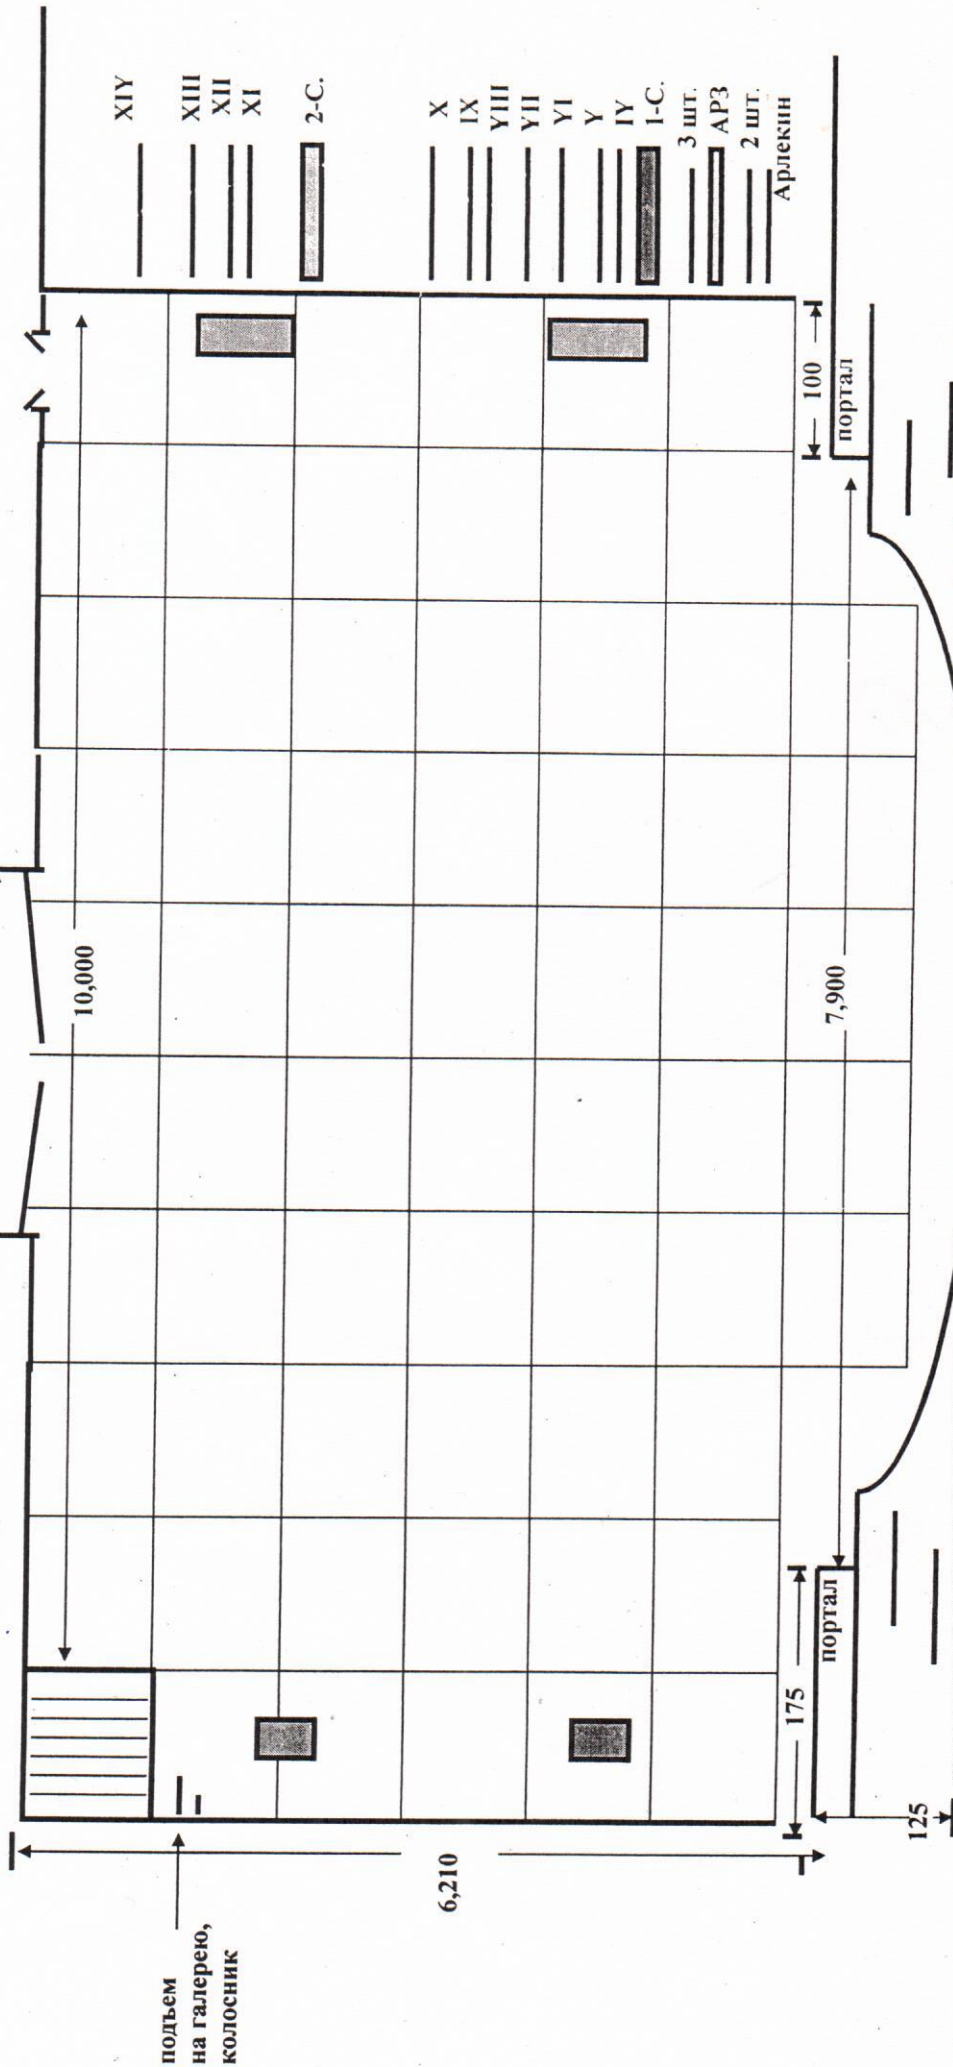

# П Л А Н

сцены малого зала Уфимского государственного татарского театра «Н У Р»

Дверь - карман ( декорация )  
235 x 260

Дверь рабочая

подъем  
на галерею,  
колосник

6,210

175

портал

125

7,900

портал

100

XIV  
XIII  
XII  
XI  
2-С.

X  
IX  
VIII  
VII  
VI  
V  
IV  
I-С.  
3 шт.  
АРЗ  
2 шт.  
Арлекин

**Примечание:**

АРЗ - автомат;

I - ложа вынос - 4 параблайзеров, 2 - театро;

4 - боковых фермы - 24 театро;

Галерея - 8 контражур параб, 8 боковых параб.

2 - ложа вынос - 4 параблайзеров, 2 театро;

1 - софит - 8 параблайзеров, 6 профильных;